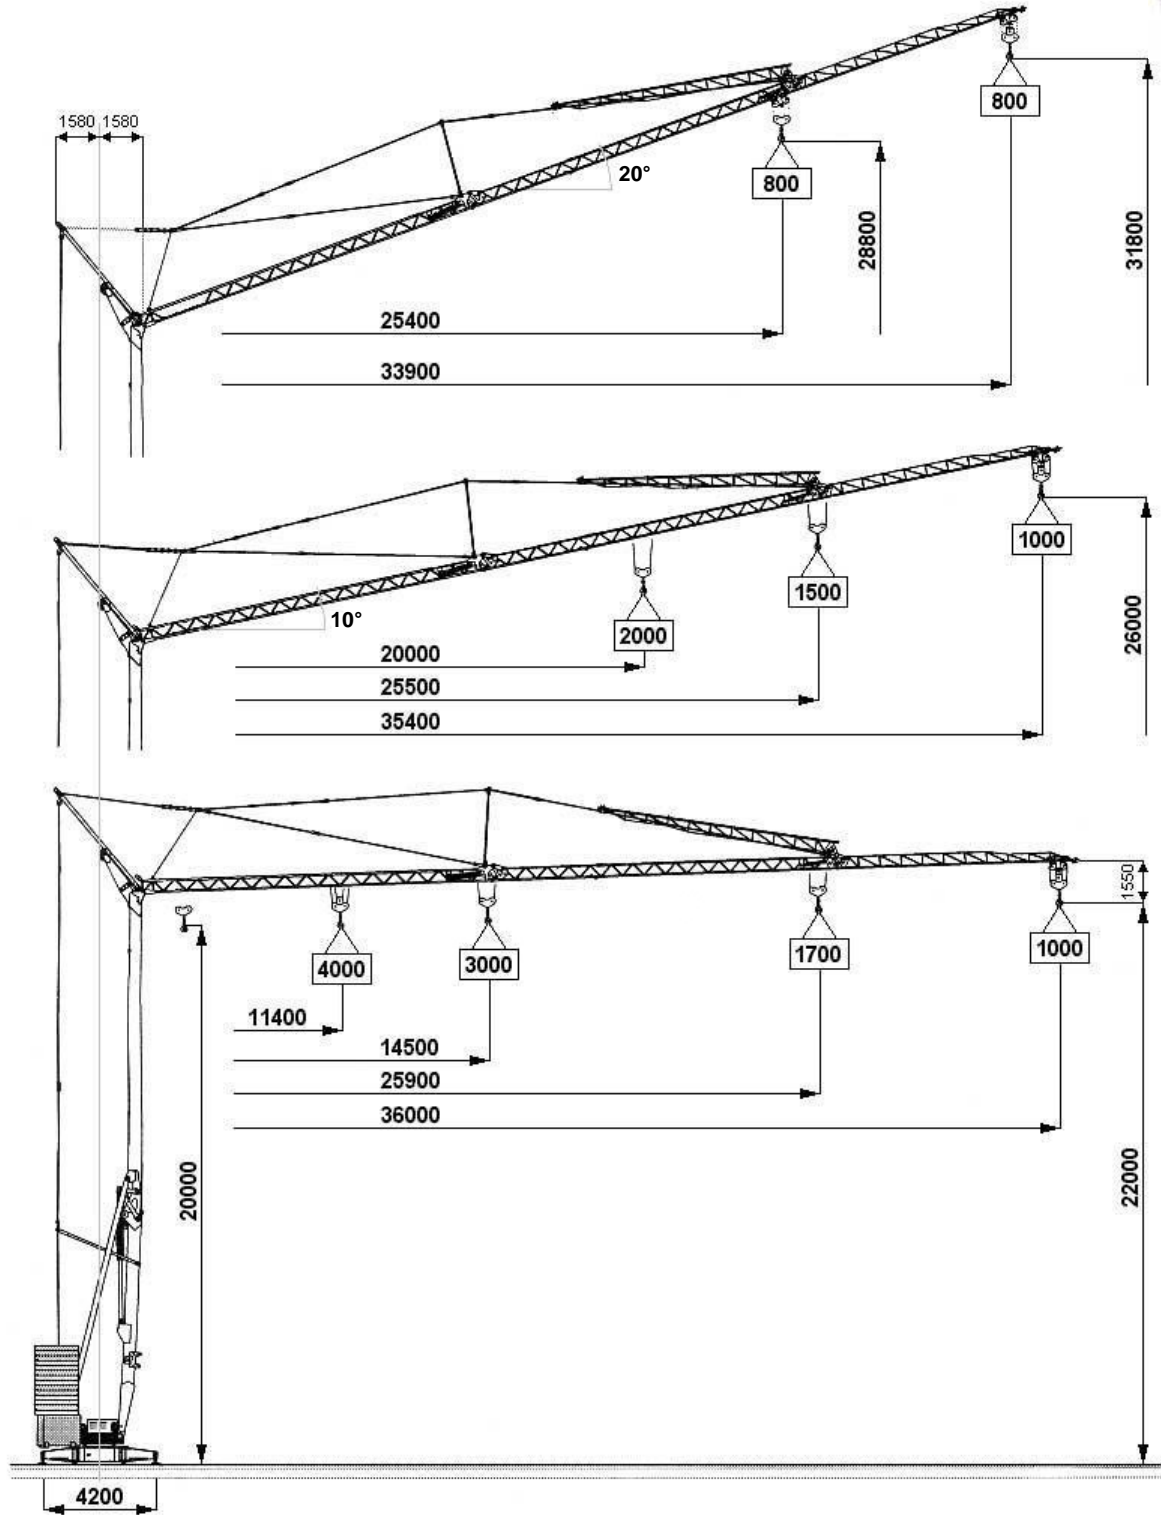

VANSON VC 36

Hydraulic Self-Erecting Crane

kg	3000	2670	2320	2046	1825	1644	1493	1364	1254	1158	1074	1000
m	14.5	16	18	20	22	24	26	28	30	32	34	36

kg	4000	3776	3134	2670	2320	2046	1825	1644	1493	1364	1254	1158	1074	1000
m	11.4	12	14	16	18	20	22	24	26	28	30	32	34	36